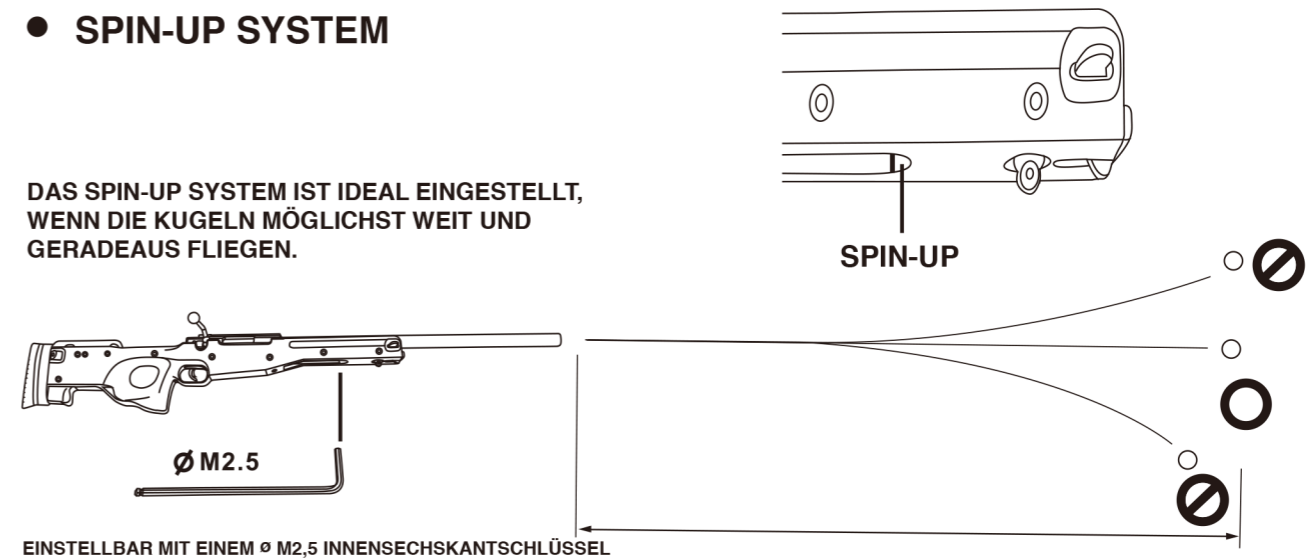

DRÜCKEN SIE DAS MAGAZIN NACH UNTEN UND LADEN SIE DIE BB'S IN DAS MAGAZIN.

VERWENDEN SIE 6 MM BB'S

SCHIESSEN SIE NIEMALS AUF MENSCHEN ODER TIERE.

• SCHIESSEN

DRÜCKEN SIE AUF DEN KNOPF UND ENTNEHMEN SIE DAS MAGAZIN.

ZIEHEN SIE DEN SPANNHEBEL NACH HINTEN

ZIEHEN SIE DEN SPANNHEBEL ZURÜCK, BIS SIE EIN „KLICK“ HÖREN. VISIEREN SIE EIN ZIEL AN UND BETÄTIGEN SIE DEN ABZUG.

• SPIN-UP SYSTEM

DAS SPIN-UP SYSTEM IST IDEAL EINGESTELLT, WENN DIE KUGELN MÖGLICHST WEIT UND GERADEAUS FLIEGEN.