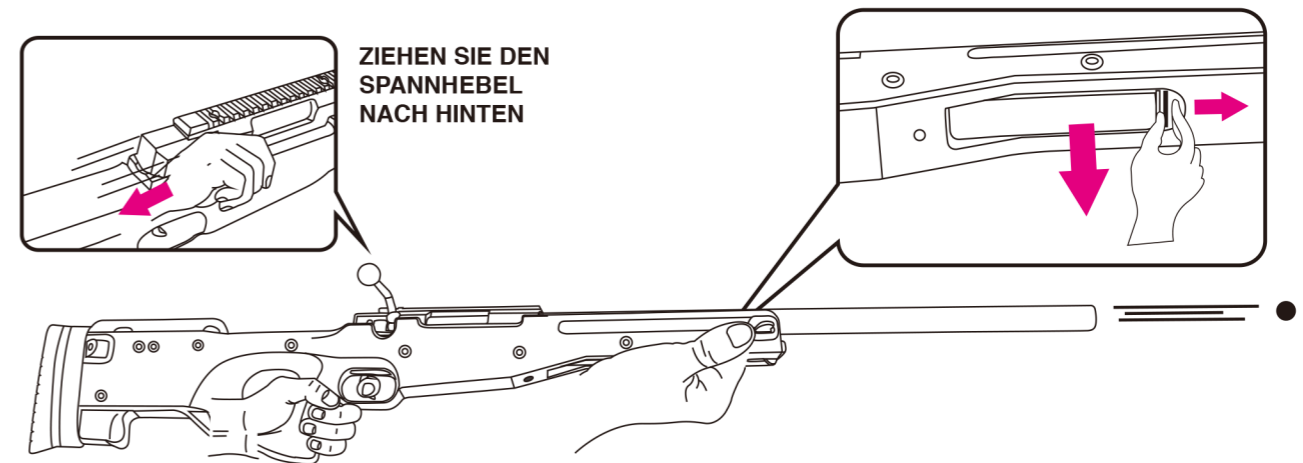

FREI AB 18 JAHRE

For : MB01 MB08

• WAFFENBESTANDTEILE

FOLGEN SIE BEIM ZUSAMMENBAU DER WAFFE DEN ANGEgebenEN PFEILEN UND VERBINDEN SIE DIE EINZELNEN BESTANDTEILE MIT DEN BEILIEGENDEN SCHRAUBEN.

• LADEN DES MAGAZINS

DRÜCKEN SIE DAS MAGAZIN NACH UNTEN UND LADEN SIE DIE BB'S IN DAS MAGAZIN.

VERWENDEN SIE 6 MM BB'S

SCHIESSEN SIE NIEMALS AUF MENSCHEN ODER TIERE.

• SCHIESSEN

DRÜCKEN SIE AUF DEN KNOPF UND ENTNEHMEN SIE DAS MAGAZIN.

ZIEHEN SIE DEN SPANNHEBEL NACH HINTEN

ZIEHEN SIE DEN SPANNHEBEL ZURÜCK, BIS SIE EIN „KLICK“ HÖREN. VISIEREN SIE EIN ZIEL AN UND BETÄTIGEN SIE DEN ABZUG.

• SPIN-UP SYSTEM

DAS SPIN-UP SYSTEM IST IDEAL EINGESTELLT, WENN DIE KUGELN MÖGLICHST WEIT UND GERADEAUS FLIEGEN.