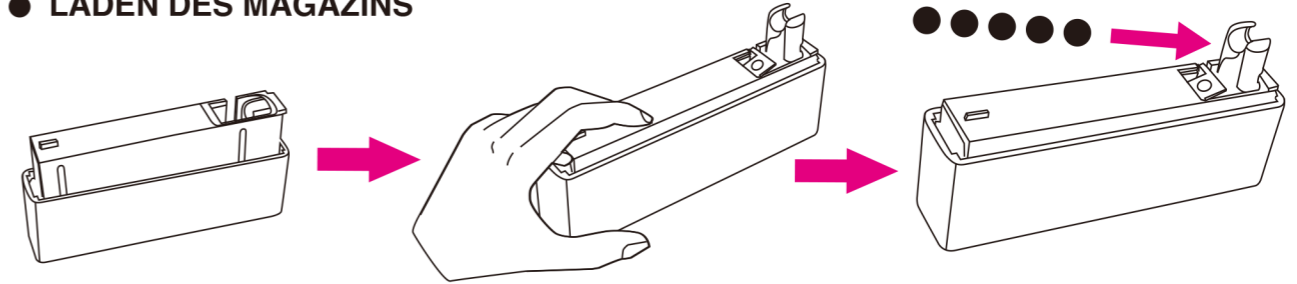

FREI AB 18 JAHRE

For : MB01 MB08

• WAFFENBESTANDTEILE

FOLGEN SIE BEIM ZUSAMMENBAU DER WAFFE DEN ANGEgebenEN PFEILEN UND VERBINDEN SIE DIE EINZELNEN BESTANDTEILE MIT DEN BEILIEGENDEN SCHRAUBEN.

• LADEN DES MAGAZINS

DRÜCKEN SIE DAS MAGAZIN NACH UNTEN UND LADEN SIE DIE BB'S IN DAS MAGAZIN.

VERWENDEN SIE 6 MM BB'S

SCHIESSEN SIE NIEMALS AUF MENSCHEN ODER TIERE.

• SCHIESSEN

DRÜCKEN SIE AUF DEN KNOPF UND ENTNEHMEN SIE DAS MAGAZIN.

ZIEHEN SIE DEN SPANNHEBEL NACH HINTEN

ZIEHEN SIE DEN SPANNHEBEL ZURÜCK, BIS SIE EIN „KLICK“ HÖREN. VISIEREN SIE EIN ZIEL AN UND BETÄTIGEN SIE DEN ABZUG.

• SPIN-UP SYSTEM

DAS SPIN-UP SYSTEM IST IDEAL EINGESTELLT, WENN DIE KUGELN MÖGLICHST WEIT UND GERADEAUS FLIEGEN.