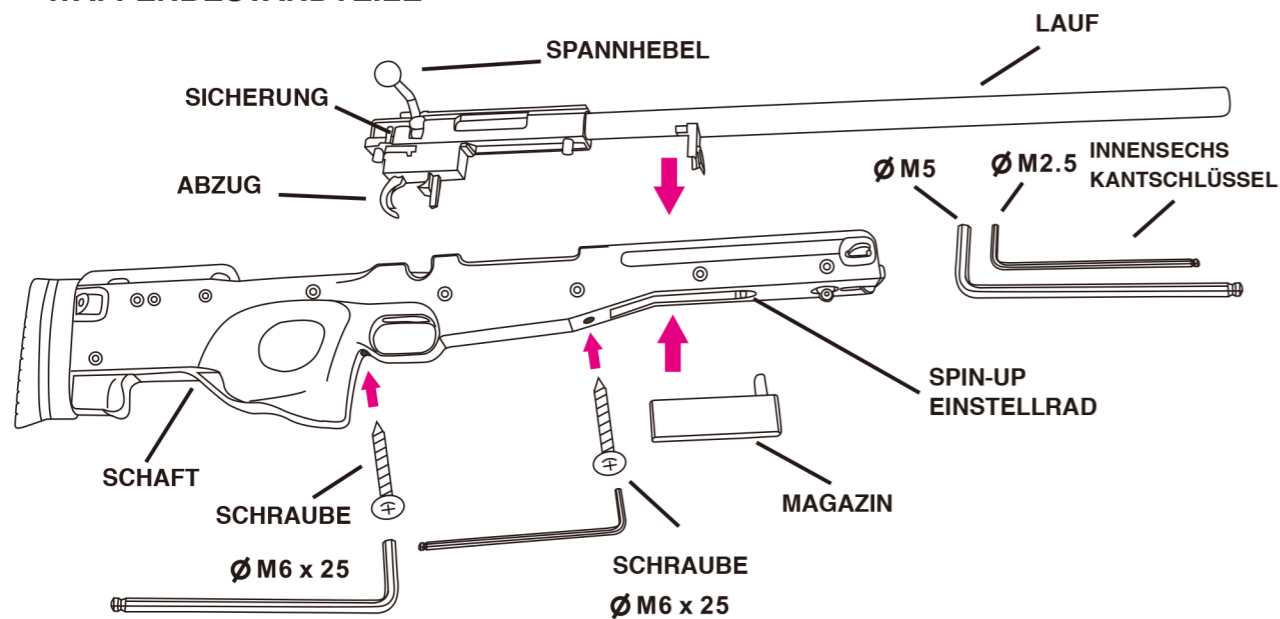

WARRIOR I AIRSOFT GUN

BEDIENUNGSANLEITUNG

- ACHTUNG:** Lesen Sie sich vor dem ersten Gebrauch die Bedienungsanleitung sorgfältig durch.
- ACHTUNG:** Verändern Sie niemals das Aussehen der Waffe, oder nehmen Sie Modifikationen an der Waffe vor. Dadurch verlieren Sie ihren Anspruch auf Gewährleistung und verstoßen evtl. gegen geltendes Recht in dem Land, in dem Sie sich gerade befinden.
- ACHTUNG:** Diese Airsoftwaffe sieht einer realen Waffe sehr ähnlich. Daher sollten Sie diese Waffe niemals in der Öffentlichkeit zeigen, um Missverständnisse und ggf. Polizeieinsätze zu verhindern.
- ACHTUNG:** Benutzen Sie die Waffe niemals, wenn Sie unter dem Einfluss von Alkohol oder Drogen stehen.
- ACHTUNG:** Zielen und schießen Sie niemals auf Menschen oder Tiere. Bewahren Sie die Waffe immer außerhalb der Reichweite von Kindern auf.
- ACHTUNG:** Schauen Sie niemals direkt in Lauf. Halten Sie den Lauf immer in eine sichere Richtung.
- ACHTUNG:** Bei der Benutzung der Waffe, sollten Sie und alle Beteiligten eine geeignete Schutzbrille tragen.
- ACHTUNG:** Bewahren Sie die Waffe immer getrennt von der Munition auf.
- ACHTUNG:** Der Hersteller, Importeur oder Händler können nicht für verursachte Schäden und Kosten haftbar gemacht werden.

FREI AB 18 JAHRE

For : MB01 MB08

• WAFFENBESTANDTEILE

FOLGEN SIE BEIM ZUSAMMENBAU DER WAFFE DEN ANGEgebenEN PFEILEN UND VERBINDEN SIE DIE EINZELNEN BESTANDTEILE MIT DEN BEILIEGENDEN SCHRAUBEN.

• LADEN DES MAGAZINS

DRÜCKEN SIE DAS MAGAZIN NACH UNTEN UND LADEN SIE DIE BB'S IN DAS MAGAZIN.

VERWENDEN SIE 6 MM BB'S

SCHIESSEN SIE NIEMALS AUF MENSCHEN ODER TIERE.

• SCHIESSEN

DRÜCKEN SIE AUF DEN KNOPF UND ENTNEHMEN SIE DAS MAGAZIN.

ZIEHEN SIE DEN SPANNHEBEL NACH HINTEN

ZIEHEN SIE DEN SPANNHEBEL ZURÜCK, BIS SIE EIN „KLICK“ HÖREN. VISIEREN SIE EIN ZIEL AN UND BETÄTIGEN SIE DEN ABZUG.

• SPIN-UP SYSTEM

DAS SPIN-UP SYSTEM IST IDEAL EINGESTELLT, WENN DIE KUGELN MÖGLICHST WEIT UND GERADEAUS FLIEGEN.